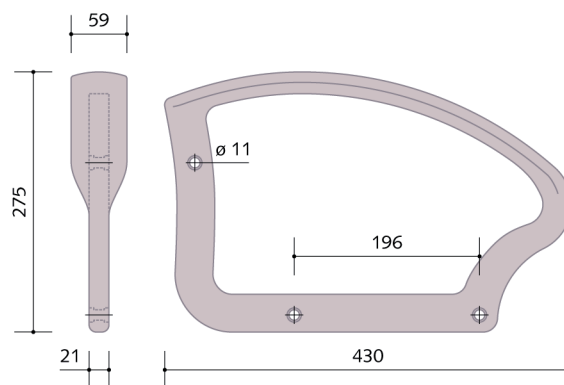

0103BRAFOX3FO

BRACCIOLO MOD. FOX 3 FORI PP AMBIDESTRO
ARMREST MOD. FOX TWO-HANDED (AMBIDEXTROUS) 3 HOLES PP

DATI TECNICI TECHNICAL DATA

IMBALLO_PACKAGING	SCATOLA_BOX
PZ x IMBALLO_PCS x PACKAGING	24
PESO LORDO_GROSS WEIGHT	19,8 kg
DIMENSIONI_DIMENSIONS	58x46x45 cm 0,120 m ³

0103BRAFOX4FO

BRACCIOLO MOD. FOX 4 FORI PP AMBIDESTRO
ARMREST MOD. FOX TWO-HANDED (AMBIDEXTROUS) 4 HOLES PP

DATI TECNICI TECHNICAL DATA

IMBALLO_PACKAGING	SCATOLA_BOX
PZ x IMBALLO_PCS x PACKAGING	24
PESO LORDO_GROSS WEIGHT	19,8 kg
DIMENSIONI_DIMENSIONS	58x46x45 cm 0,120 m ³