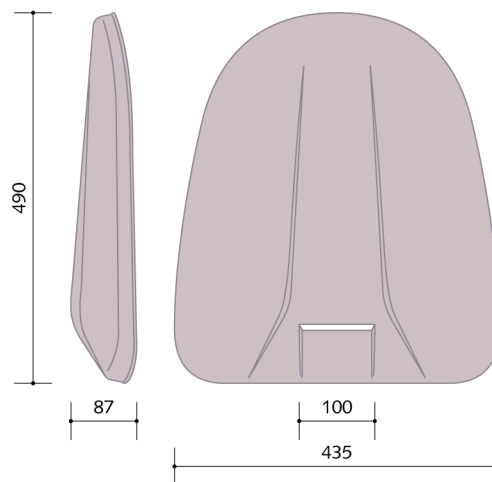

0102ESTSCHVER

ESTERNO SCHIENALE MOD. VERA
OUTER BACKREST MOD. VERA

DATI TECNICI TECHNICAL DATA

IMBALLO_PACKAGING	SCATOLA_BOX
PZ x IMBALLO_PCS x PACKAGING	20
PESO LORDO_GROSS WEIGHT	12,4 kg
DIMENSIONI_DIMENSIONS	82x43x53 cm 0,187 m ³

0102INTSCHVER

INTERNO SCHIENALE MOD. VERA
INNER BACKREST MOD. VERA

DATI TECNICI TECHNICAL DATA

IMBALLO_PACKAGING	SACCO_SACK
PZ x IMBALLO_PCS x PACKAGING	10
PESO LORDO_GROSS WEIGHT	8,1 kg
DIMENSIONI_DIMENSIONS	41x47x20 cm 0,039 m ³