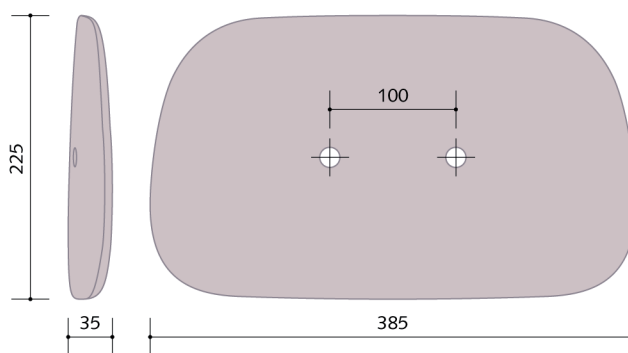

0102ESTSCHJOL

ESTERNO SCHIENALE MOD. JOLLY
OUTER BACKREST MOD. JOLLY

DATI TECNICI/TECHNICAL DATA

IMBALLO_PACKAGING	BANCALE_PALLET
PZ x IMBALLO_PCS x PACKAGING	1500
PESO LORDO_GROSS WEIGHT	230,0 kg
DIMENSIONI_DIMENSIONS	120x105x140 cm 1,764 m ³

0102INTSCHJSB

INTERNO SCHIENALE MOD. JOLLY
INNER BACKREST MOD. JOLLY

DATI TECNICI/TECHNICAL DATA

IMBALLO_PACKAGING	BANCALE_PALLET
PZ x IMBALLO_PCS x PACKAGING	1500
PESO LORDO_GROSS WEIGHT	385,0 kg
DIMENSIONI_DIMENSIONS	95x115x125 cm 1,366 m ³