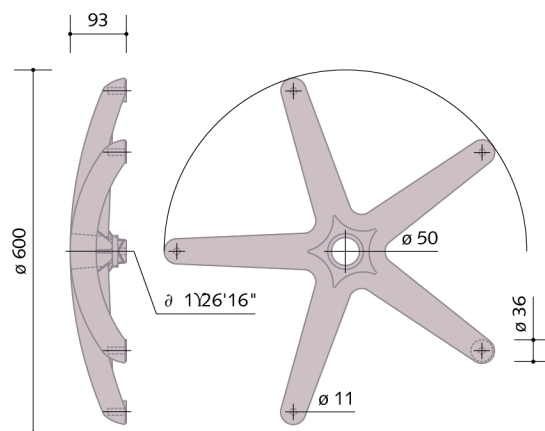

## 0106BASDIA600

BASE NYLON MOD. SUN Ø 600 CONO Ø 50 PERNO 11  
NYLON BASE MOD. SUN Ø 600 CONE Ø 50 STEM 11

### DATI TECNICI TECHNICAL DATA

IMBALLO_PACKAGING	BANCALE_PALLET
PZ x IMBALLO_PCS x PACKAGING	180
PESO LORDO_GROSS WEIGHT	237,4 kg
DIMENSIONI_DIMENSIONS	125x100x225 cm 2,813 m <sup>3</sup>

## 0106BASEDIA630

BASE NYLON Ø 630 CONO Ø 50 PERNO 11  
NYLON BASE Ø 630 CONE Ø 50 STEM 11

### DATI TECNICI TECHNICAL DATA

IMBALLO_PACKAGING	BANCALE_PALLET
PZ x IMBALLO_PCS x PACKAGING	180
PESO LORDO_GROSS WEIGHT	250 kg
DIMENSIONI_DIMENSIONS	125x100x225 cm 2,813 m <sup>3</sup>