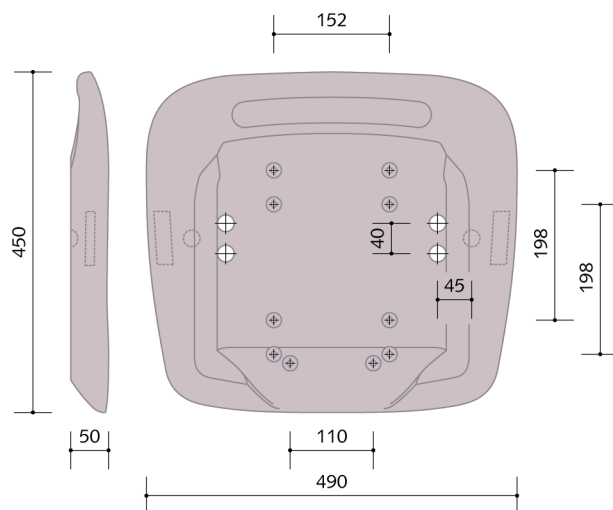

0101ESTSEDKAR

ESTERNO SEDILE MOD. KARL
OUTER SEAT MOD. KARL

DATI TECNICI TECHNICAL DATA

IMBALLO_PACKAGING	SCATOLA_BOX
PZ x IMBALLO_PCS x PACKAGING	10
PESO LORDO_GROSS WEIGHT	9,9 kg
DIMENSIONI_DIMENSIONS	51x47x44 cm 0,105 m ³

0101INTSEDKAR

INTERNO SEDILE MOD. KARL
INNER SEAT MOD. KARL

DATI TECNICI TECHNICAL DATA

IMBALLO_PACKAGING	SCATOLA_BOX
PZ x IMBALLO_PCS x PACKAGING	20
PESO LORDO_GROSS WEIGHT	15,4 kg
DIMENSIONI_DIMENSIONS	53x31x48 cm 0,079 m ³