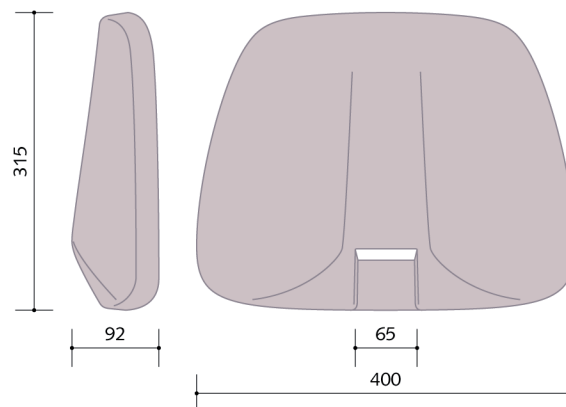

### DATI TECNICI TECHNICAL DATA

IMBALLO_PACKAGING	SACCO_SACK
PZ x IMBALLO_PCS x PACKAGING	20
PESO LORDO_GROSS WEIGHT	7,5 kg
DIMENSIONI_DIMENSIONS	70x40x32 cm 0,090 m <sup>3</sup>

### DATI TECNICI TECHNICAL DATA

IMBALLO_PACKAGING	SACCO_SACK
PZ x IMBALLO_PCS x PACKAGING	20
PESO LORDO_GROSS WEIGHT	6,4 kg
DIMENSIONI_DIMENSIONS	40x35x48 cm 0,067 m <sup>3</sup>