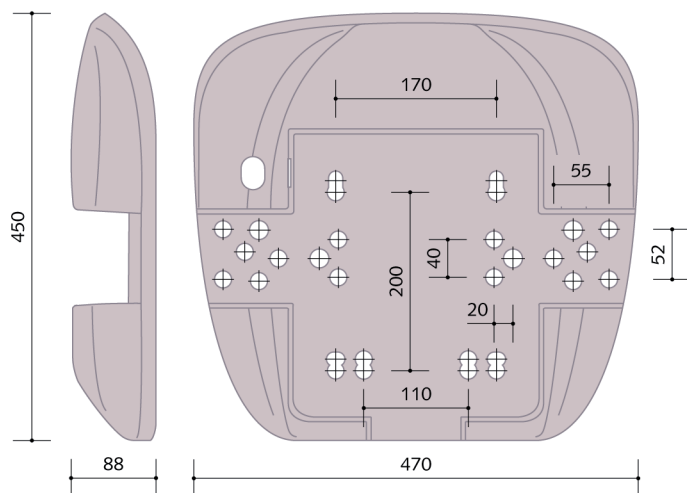

0101ESTSEDPAR

ESTERNO SEDILE MOD. PARMA
OUTER SEAT MOD. PARMA

DATI TECNICI TECHNICAL DATA

IMBALLO_PACKAGING	SCATOLA_BOX
PZ x IMBALLO_PCS x PACKAGING	20
PESO LORDO_GROSS WEIGHT	15,0 kg
DIMENSIONI_DIMENSIONS	50x65x49 cm 0,159 m ³

0101INTSEDPAR

INTERNO SEDILE MOD. PARMA IN LEGNO 10 BORCHIE
WOODEN INNER SEAT MOD. PARMA 10 T-NUTS

DATI TECNICI TECHNICAL DATA

IMBALLO_PACKAGING	BANCALE_PALLET
PZ x IMBALLO_PCS x PACKAGING	500
PESO LORDO_GROSS WEIGHT	715,0 kg
DIMENSIONI_DIMENSIONS	100x140x130 cm 1,820 m ³