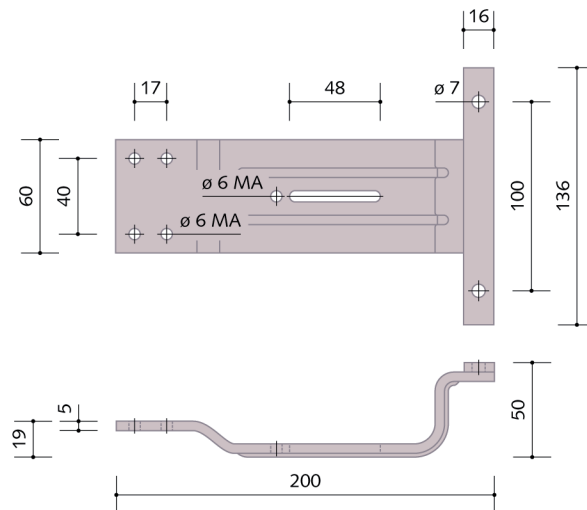

0106STABRL100

STAFFA BRACCIOLO MOD. LUNA INTERASSE 100 MM
ARM BRACKET MOD. LUNA 100 MM

DATI TECNICI/TECHNICAL DATA

IMBALLO_PACKAGING	BANCALE_PALLET
PZ x IMBALLO_PCS x PACKAGING	1500
PESO LORDO_GROSS WEIGHT	797,0 kg
DIMENSIONI_DIMENSIONS	80x120x50 cm 0,480 m ³

0106STABRLUN40

STAFFA BRACCIOLO MOD. LUNA INTERASSE 40 MM
ARM BRACKET MOD. LUNA 40 MM

DATI TECNICI/TECHNICAL DATA

IMBALLO_PACKAGING	BANCALE_PALLET
PZ x IMBALLO_PCS x PACKAGING	1500
PESO LORDO_GROSS WEIGHT	797,0 kg
DIMENSIONI_DIMENSIONS	80x120x50 cm 0,480 m ³