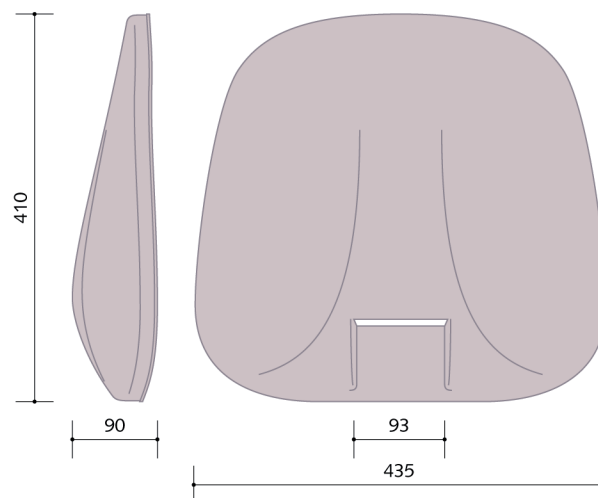

## 0102ESTSCHGIL

ESTERNO SCHIENALE MOD. GILDA  
OUTER BACKREST MOD. GILDA

### DATI TECNICI TECHNICAL DATA

IMBALLO_PACKAGING	SCATOLA_BOX
PZ x IMBALLO_PCS x PACKAGING	25
PESO LORDO_GROSS WEIGHT	12,8 kg
DIMENSIONI_DIMENSIONS	82x43x53 cm 0,187 m <sup>3</sup>

### DATI TECNICI TECHNICAL DATA

IMBALLO_PACKAGING	SACCO_SACK
PZ x IMBALLO_PCS x PACKAGING	10
PESO LORDO_GROSS WEIGHT	5,0 kg
DIMENSIONI_DIMENSIONS	42x40x27 cm 0,045 m <sup>3</sup>