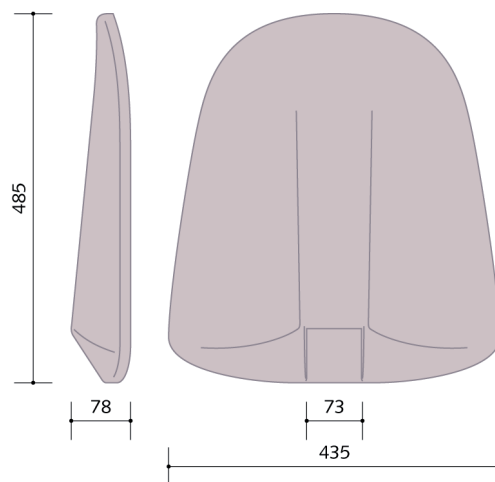

0102ESTSCHTOR

ESTERNO SCHIENALE MOD. TORINO
OUTER BACKREST MOD. TORINO

DATI TECNICI/TECHNICAL DATA

IMBALLO_PACKAGING	SCATOLA_BOX
PZ x IMBALLO_PCS x PACKAGING	15
PESO LORDO_GROSS WEIGHT	8,7 kg
DIMENSIONI_DIMENSIONS	44x51x54 cm 0,121 m ³

0102INTSCHTOR

INTERNO SCHIENALE MOD. TORINO
INNER BACKREST MOD. TORINO

DATI TECNICI/TECHNICAL DATA

IMBALLO_PACKAGING	BANCALE_PALLET
PZ x IMBALLO_PCS x PACKAGING	420
PESO LORDO_GROSS WEIGHT	298,0 kg
DIMENSIONI_DIMENSIONS	100x120x125 cm 1,500 m ³