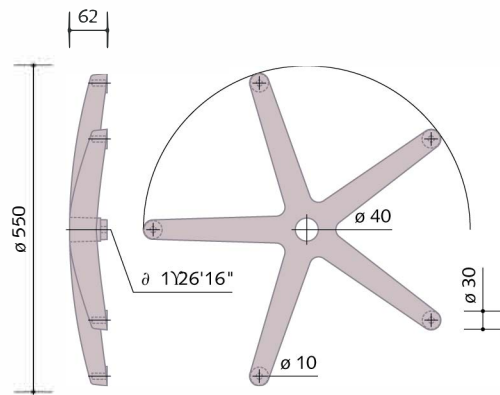

## 0106BASDI550B

BASE NYLON MOD. SUN Ø 550 CONO Ø 40 PERNO 10  
NYLON BASE MOD. SUN Ø 550 CONE Ø 40 STEM 10

### DATI TECNICI TECHNICAL DATA

IMBALLO_PACKAGING	BANCALE_PALLET
PZ x IMBALLO_PCS x PACKAGING	350
PESO LORDO_GROSS WEIGHT	385,5 kg
DIMENSIONI_DIMENSIONS	120x110x195 cm 2,574 m³

## 0106BASDIA570

BASE NYLON Ø 570 PERNO 11 DECENTRATO A Ø 600 CONO 50  
NYLON BASE Ø 570 STEM 11 DECENTRALIZED AT Ø 600 CONE 50

### DATI TECNICI TECHNICAL DATA

IMBALLO_PACKAGING	BANCALE_PALLET
PZ x IMBALLO_PCS x PACKAGING	180
PESO LORDO_GROSS WEIGHT	185 kg
DIMENSIONI_DIMENSIONS	125x100x225 cm 2,813 m³