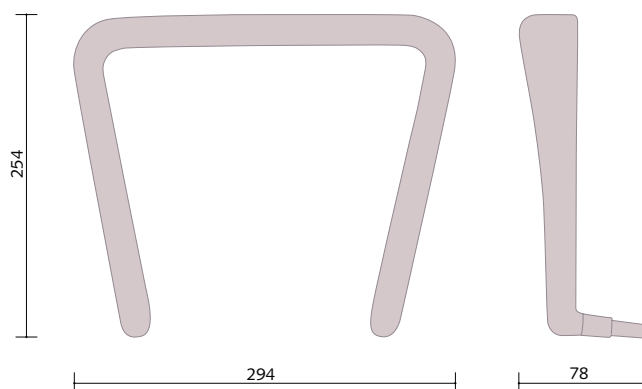

0103BRACC ISO

BRACCIOLO ISO
ISO ARMREST

DATI TECNICI TECHNICAL DATA

| | |
|------------------------------|--|
| IMBALLO_PACKAGING | SCATOLA_BOX |
| PZ x IMBALLO_PCS x PACKAGING | 30 |
| PESO LORDO_GROSS WEIGHT | 17,0 Kg |
| DIMENSIONI_DIMENSIONS | 32,5x63,5x46,5 cm 0,090 m ³ |

0103BRAISOTAV

BRACCIOLO ISO CON ATTACCO.
ISO ARMREST WITH COUPLING PIN

DATI TECNICI TECHNICAL DATA

| | |
|------------------------------|--|
| IMBALLO_PACKAGING | SCATOLA_BOX |
| PZ x IMBALLO_PCS x PACKAGING | 30 |
| PESO LORDO_GROSS WEIGHT | 17,5 Kg |
| DIMENSIONI_DIMENSIONS | 32,5x63,5x46,5 cm 0,090 m ³ |