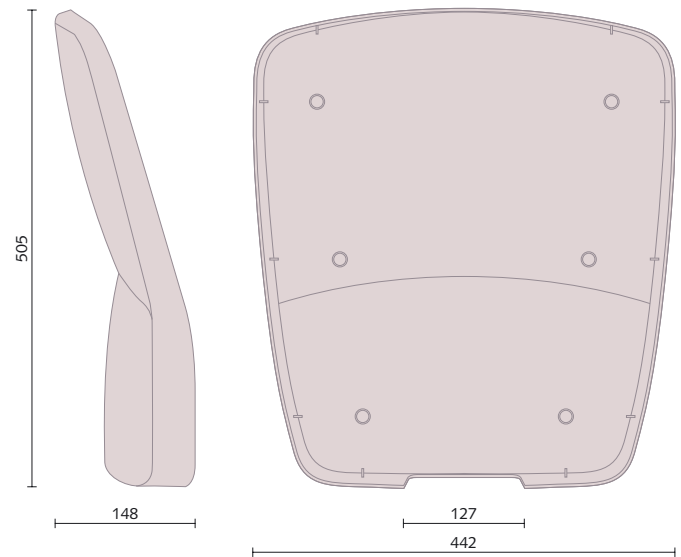

## 0102ESTSCHALF

ESTERNO SCHIENALE MOD. ALFA  
OUTER BACKREST MOD. ALFA

### DATI TECNICI TECHNICAL DATA

IMBALLO_PACKAGING	SCATOLA_BOX
PZ x IMBALLO_PCS x PACKAGING	15
PESO LORDO_GROSS WEIGHT	9 kg
DIMENSIONI_DIMENSION	54x44x51 cm / 0,14 m <sup>3</sup>

### DATI TECNICI TECHNICAL DATA

IMBALLO_PACKAGING	SCATOLA_BOX
PZ x IMBALLO_PCS x PACKAGING	15
PESO LORDO_GROSS WEIGHT	13 kg
DIMENSIONI_DIMENSION	54x44x51 cm / 0,14 m <sup>3</sup>