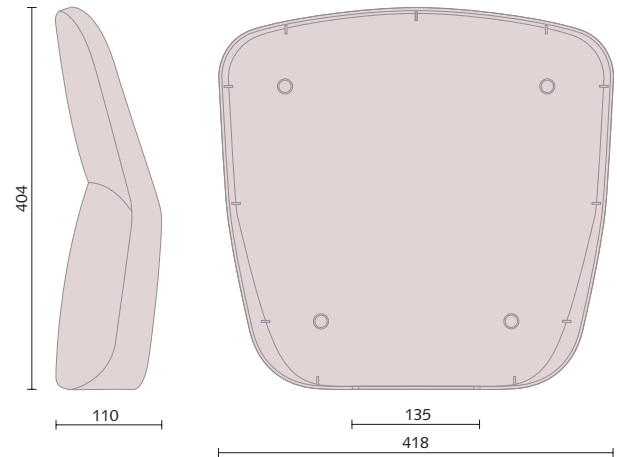

0102ESTSCHBET

ESTERNO SCHIENALE MOD. BETA
OUTER BACKREST MOD. BETA

DATI TECNICI / TECHNICAL DATA

IMBALLO_PACKAGING	SCATOLA_BOX
PZ x IMBALLO_PCS x PACKAGING	15
PESO LORDO_GROSS WEIGHT	9 kg
DIMENSIONI_DIMENSION	66x43x42 cm / 0,12 m ³

0102INTSCHBET

INTERNO SCHIENALE MOD. BETA
INNER BACKREST MOD. BETA

DATI TECNICI / TECHNICAL DATA

IMBALLO_PACKAGING	SCATOLA_BOX
PZ x IMBALLO_PCS x PACKAGING	15
PESO LORDO_GROSS WEIGHT	13 kg
DIMENSIONI_DIMENSION	66x43x42 cm / 0,12 m ³