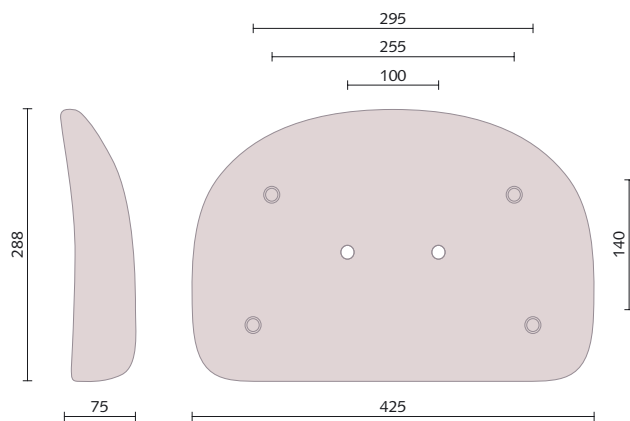

## 0102ESTSCHBIN

ESTERNO SCHIENALE MOD. BINI  
OUTER BACKREST MOD. BINI

### DATI TECNICI TECHNICAL DATA

IMBALLO_PACKAGING	SACCO_PLASTICA BAG
PZ x IMBALLO_PCS x PACKAGING	20
PESO LORDO_GROSS WEIGHT	10 kg
DIMENSIONI_DIMENSION	0,08 m <sup>3</sup>

### DATI TECNICI TECHNICAL DATA

IMBALLO_PACKAGING	SACCO_PLASTICA BAG
PZ x IMBALLO_PCS x PACKAGING	20
PESO LORDO_GROSS WEIGHT	10 kg
DIMENSIONI_DIMENSION	0,06 m <sup>3</sup>