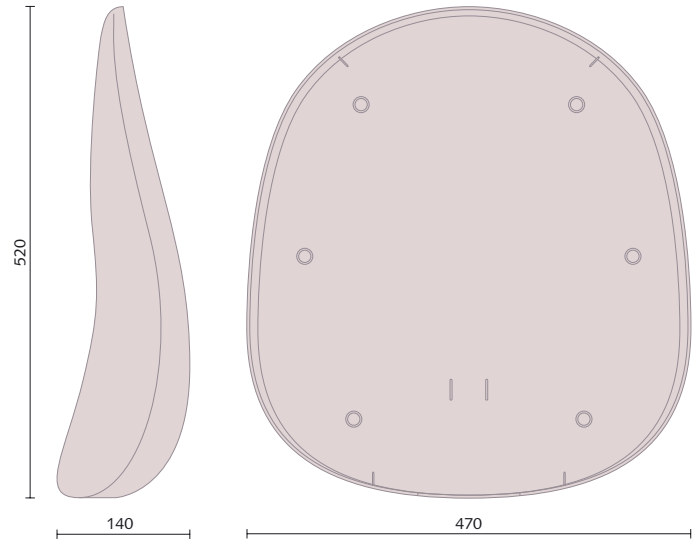

0102ESTSCHJAN

ESTERNO SCHIENALE MOD. JANE
OUTER BACKREST MOD. JANE

DATI TECNICI TECHNICAL DATA

IMBALLO_PACKAGING	SCATOLA_BOX
PZ x IMBALLO_PCS x PACKAGING	10
PESO LORDO_GROSS WEIGHT	6 kg
DIMENSIONI_DIMENSION	54x44x51 cm / 0,14 m ³

0102INTSCHJAN

INTERNO SCHIENALE MOD. JANE
INNER BACKREST MOD. JANE

DATI TECNICI TECHNICAL DATA

IMBALLO_PACKAGING	SCATOLA_BOX
PZ x IMBALLO_PCS x PACKAGING	10
PESO LORDO_GROSS WEIGHT	8,5 kg
DIMENSIONI_DIMENSION	54x44x51 cm / 0,14 m ³