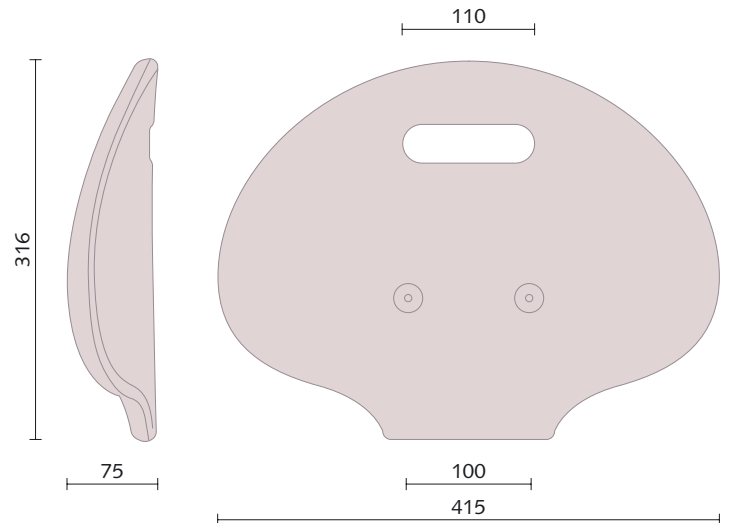

0102SCHWORKPU

SCHIENALE WORK CON BORCHIE

DATI TECNICI TECHNICAL DATA

IMBALLO_PACKAGING	SCATOLA
PZ x IMBALLO_PCS x PACKAGING	10
PESO LORDO_GROSS WEIGHT	15 kg
DIMENSIONI_DIMENSION	46x44x33 cm

0102CUFSCHWOR

CUFFIA SCHIENALE WORK

DATI TECNICI TECHNICAL DATA

IMBALLO_PACKAGING	SCATOLA
PZ x IMBALLO_PCS x PACKAGING	50
PESO LORDO_GROSS WEIGHT	11 kg
DIMENSIONI_DIMENSION	63x47x32 cm