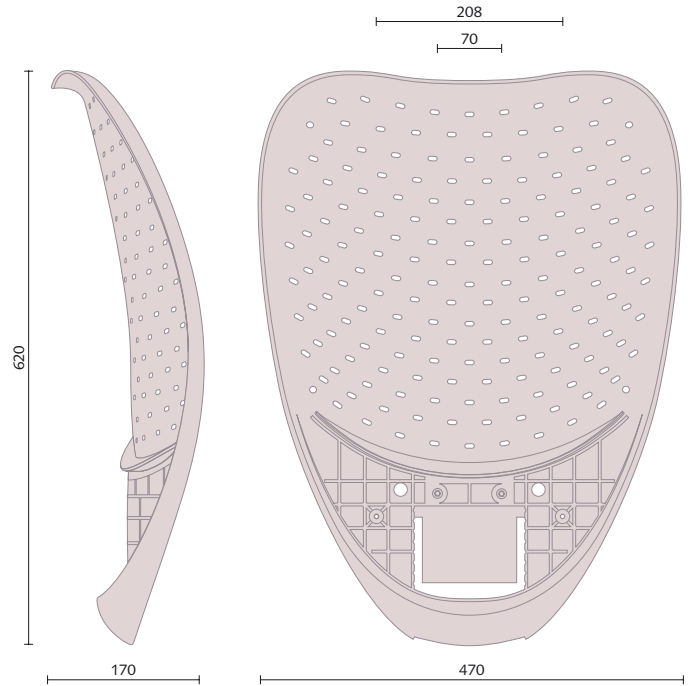

# 0102ESTSCHTER

TERGO

## DATI TECNICI TECHNICAL DATA

IMBALLO_PACKAGING	SCATOLA
PZ x IMBALLO_PCS x PACKAGING	10
PESO LORDO_GROSS WEIGHT	14 kg
DIMENSIONI_DIMENSION	50x50x35 cm / 0,085 m <sup>3</sup>