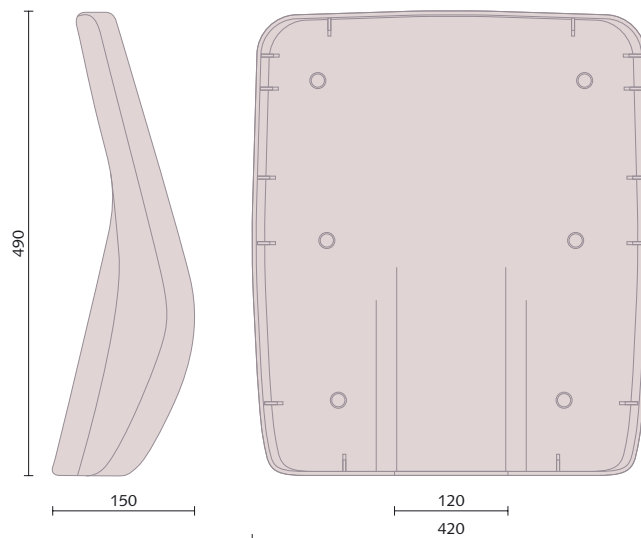

## 0102ESTSCHALF

ESTERNO SCHIENALE MOD. ALFA  
OUTER BACKREST MOD. ALFA

### DATI TECNICI TECHNICAL DATA

IMBALLO_PACKAGING	SCATOLA_BOX
PZ x IMBALLO_PCS x PACKAGING	15
PESO LORDO_GROSS WEIGHT	9 kg
DIMENSIONI_DIMENSION	54x44x51 cm / 0,14 m <sup>3</sup>

### DATI TECNICI TECHNICAL DATA

IMBALLO_PACKAGING	SCATOLA_BOX
PZ x IMBALLO_PCS x PACKAGING	15
PESO LORDO_GROSS WEIGHT	13 kg
DIMENSIONI_DIMENSION	54x44x51 cm / 0,14 m <sup>3</sup>