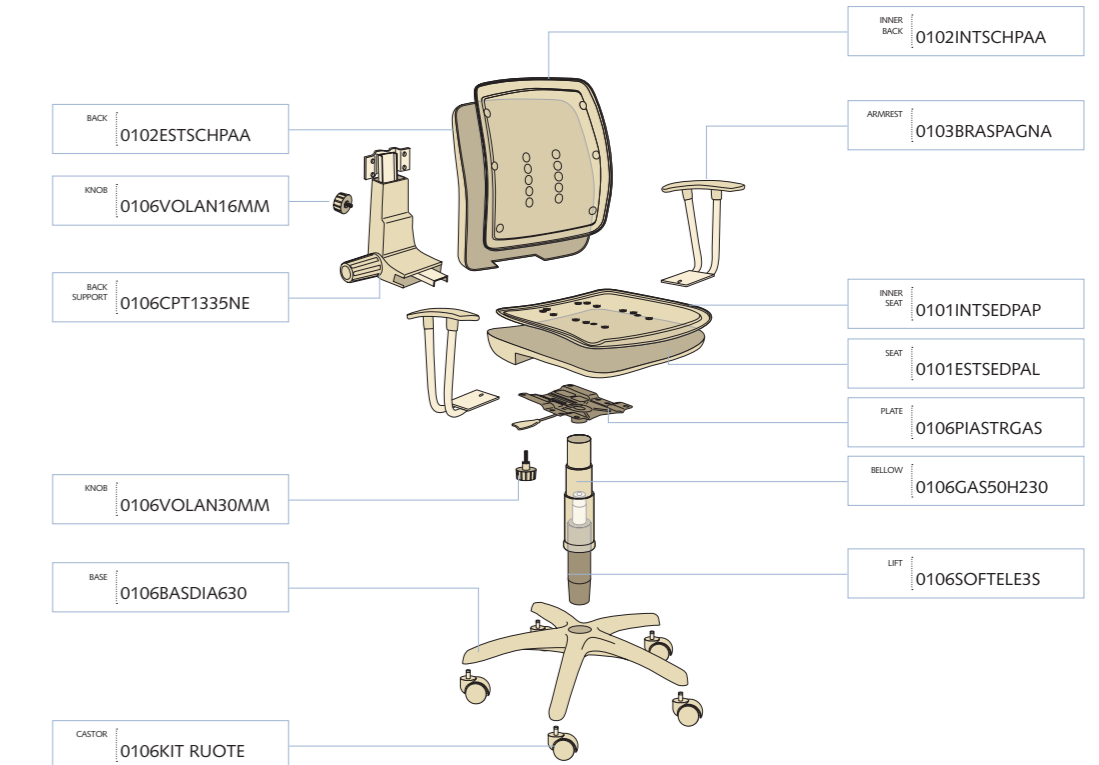

COD.	DESCRIPTION	Pz x scatola Pcs x box	m³ x scatola m³ x box	Kg peso confez. Kg box weight	Tipo confezione Package type
0102INTSCHPAA	Interno schienale mod. Parigi medio Inner backrest mod. Parigi medium	10	0,11	13	240 X pallet
0102ESTSCHPAA	Esterno schienale mod. Parigi medio Outer backrest mod. Parigi medium	10	0,12	8	240 X pallet
0101INTSEDPAP	Interno sedile in plastica mod. Parigi Inner plastic seat mod. Parigi		1,5	190	250 x pallet
0101ESTSEDPAL	Esterno sedile mod. Parigi Outer seat mod. Parigi	20	0,14	12	190 x pallet
0106CPT1335NE	Contatto permanente 1335 Permanent contact 1335	14	0,09	21	448 x pallet
0106VOLAN16MM	Volantino 16 mm Knob 16 mm	500	0,06	18,5	scatola box
0106PIASTRGAS	Piastra per alzata a gas cono ø 28 mm Seat plate for gas lift taper ø 28 mm		0,9	520	500 x pallet
0106VOLAN30MM	Volantino 30 mm Knob 30 mm	500	0,06	19,5	scatola box
0103BRASPAGNA	Bracciolo mod. Spagna Armrest mod. Spagna	20	0,03	20	scatola box
0106GAS50H230	Alzata a gas ø 50 h. 230 mm nera Gas lift ø 50 h. 230 mm, black		0,8	600	500 x pallet
0106SOFTELE3S	Soffietto telescopico 3 stadi ø 50 mm Telescopic gas lift bellow ø 50 mm	100	0,07	11	2400 x pallet
0106BASDIA630	Base nylon ø 630 cono ø 50 perno 11 Nylon base ø 630 cone ø 50 stem 11		2,5	250	180 x pallet
0106KIT RUOTE	Ruota libera nylon ø 50mm perno 11x22mm con collarino ø 38mm Nylon free roll castor ø 50mm stem 11x22mm with collar ø 38mm	250	0,1	25	sacco bag

3p-plast
PLASTIC POLYMERS PERFORMANCES