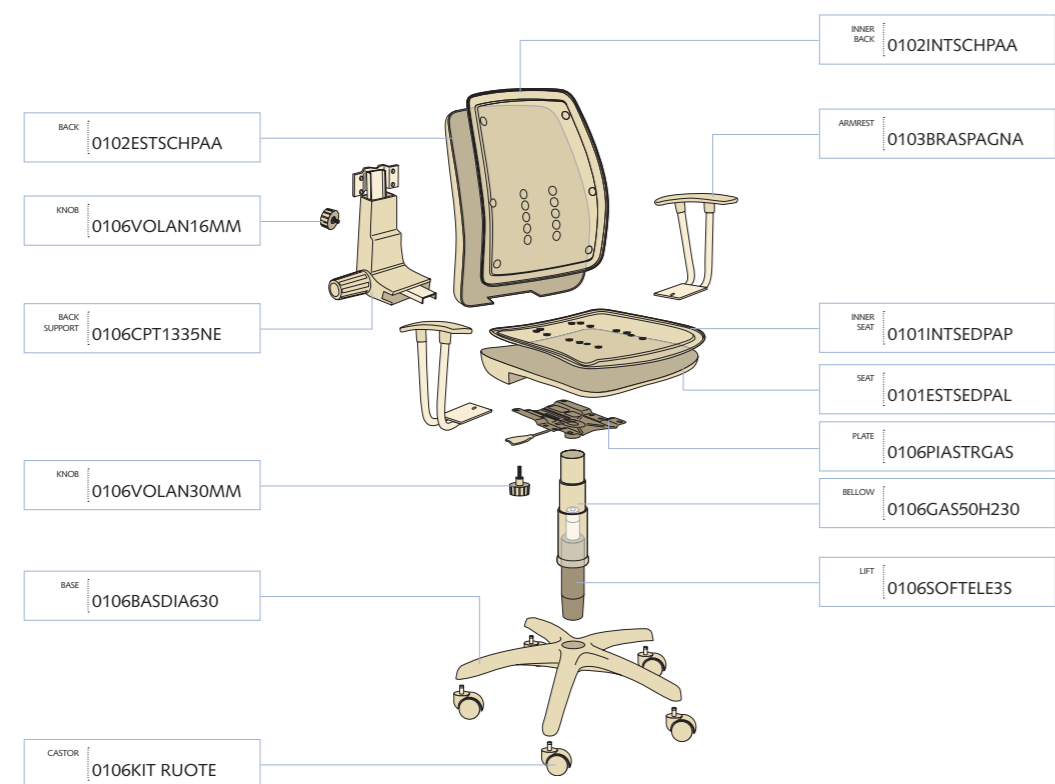

description *Parigi eco alto*

COD.	DESCRIPTION	Pz x scatola Pcs x box	m ³ x scatola m ³ x box	Kg peso confez. Kg box weight	Tipo confezione Package type
0102INTSCHPAA	Interno schienale mod. Parigi alto Inner backrest mod. Parigi high	10	0,12	14	240 X pallet
0102ESTSCHPAA	Esterno schienale mod. Parigi alto Outer backrest mod. Parigi high	10	0,13	9,5	240 X pallet
0101INTSEDPAP	Interno sedile in plastica mod. Parigi Inner plastic seat mod. Parigi		1,5	190	250 x pallet
0101ESTSEDPAL	Esterno sedile mod. Parigi Outer seat mod. Parigi	20	0,14	12	180 x pallet
0106CPT1335NE	Contatto permanente 1335 Permanent contact 1335	14	0,09	21	448 x pallet
0106VOLAN16MM	Volantino 16 mm Knob 16 mm	500	0,06	18,5	scatola box
0106PIASTRGAS	Piastra per alzata a gas cono ø 28 mm Seat plate for gas lift taper ø 28 mm		0,9	520	500 x pallet
0106VOLAN30MM	Volantino 30 mm Knob 30 mm	500	0,06	19,5	scatola box
0103BRASPAGNA	Bracciolo mod. Spagna Armrest mod. Spagna	20	0,03	20	scatola box
0106GAS50H230	Alzata a gas ø 50 h. 230 mm nera Gas lift ø 50 h. 230 mm, black		0,8	600	500 x pallet
0106SOFTELE3S	Soffietto telescopico 3 stadi ø 50 mm Telescopic gas lift bellow ø 50 mm	100	0,07	11	2400 x pallet
0106BASDIA630	Base nylon ø 630 cono ø 50 perno 11 Nylon base ø 630 cone ø 50 stem 11		2,5	250	180 x pallet
0106KIT RUOTE	Ruota libera nylon ø 50mm perno 11x22mm con collarino ø 38mm Nylon free roll castor ø 50mm stem 11x22mm with collar ø 38mm	250	0,1	25	sacco bag

3p-plast
PLASTIC POLYMERS PERFORMANCES

Sedia girevole direzionale economica
Economic executive swivel chair

Sedia girevole economica
swivel chair operational

description *Parigi eco medio*

Parigi eco alto